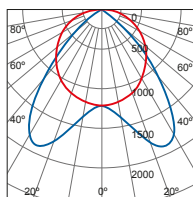

RECESSED/SURFACED LED LUMINAIRE

1

2

n°	Power Volt	W	(u/h)	(° K)	Ra v	(cd)	(lm)	(°)	(%)	Colour	IP	★ ENERGY ★	
1 MM 07843	230	30	50000	4000	80	-	3500	90	NO	WHITE	20	A	IN
2 MM 07844	230	30	50000	4000	80	-	3500	90	NO	WHITE	20	A	IN
3 MM 071210/MM07610			BUILD-UP FRAME				1200	300	/	600	600		WHITE

3

**UGR
19**

Operating temperature -30~+40°C