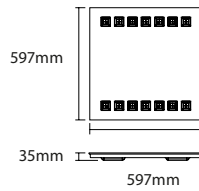

RECESSED/SURFACED LED LUMINAIRE

1

2

n°	Power Volt	W	(u/h)	(° K)	Ra v	(cd)	(lm)	(°)	(%)	Colour	IP	★ ENERGY ★	
1 MM 07843	230	30	50000	4000	80	-	3500	90	NO	WHITE	20	A	IN
2 MM 07844	230	30	50000	4000	80	-	3500	90	NO	WHITE	20	A	IN
3 MM 071210/MM07610			BUILD-UP FRAME				1200	300	/	600	600		WHITE