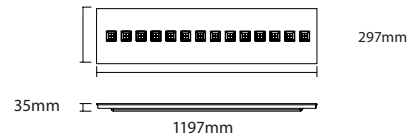

RECESSED/SURFACED LED LUMINAIRE

1

2

n°	Power Volt	W	(u/h)	(° K)	Ra v	(cd)	(lm)	(°)	(%)	Colour	IP	★ ENERGY ★	
1 MM 07843	230	30	50000	4000	80	-	3500	90	NO	WHITE	20	A	IN
2 MM 07844	230	30	50000	4000	80	-	3500	90	NO	WHITE	20	A	IN
3 MM 071210/MM07610			BUILD-UP FRAME				1200	300	/	600	600		WHITE