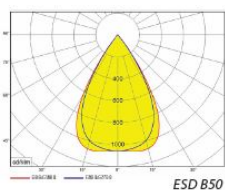

DARKLITE DOWNLIGHT	P(W)	Lumen		A	B	C	D	Cutout size (mm)	W (Kg)
		B50 - B80	C50 - C80						
ESD1000	9	1 200	1 100	180mm	180mm	45mm	210mm	160x160	1,8
ESD1500	14	1 600	1 450					190	
SPMDO1000	9	1 200	1 100						
SPMDO1500	14	1 600	1 450						