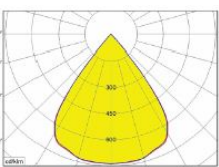

ESD B50

ESD B80