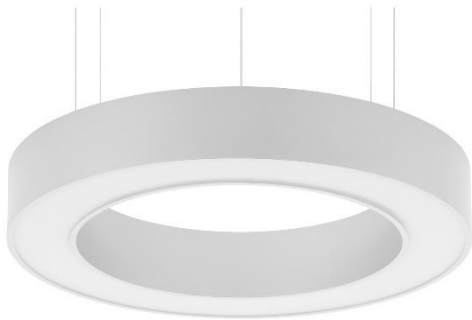

Impressie foto's