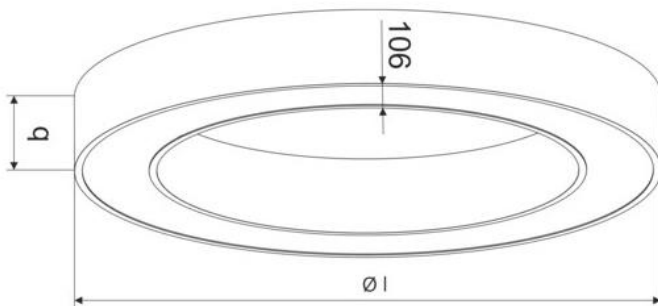

SPC - Single Point ophangset

LED pendelarmatuur

RAL kleuren overzicht

* standaard

Technische tekeningen

- Ø 706 mm
- Ø 1206 mm
- Ø 1506 mm
- Ø 1756 mm
- Ø 2000 mm
- Ø 3000 mm
- Ø 4000 mm
- Ø 5000 mm

LED pendelarmatuur