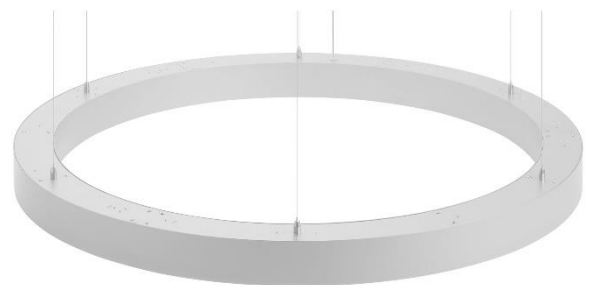

Impressie foto's