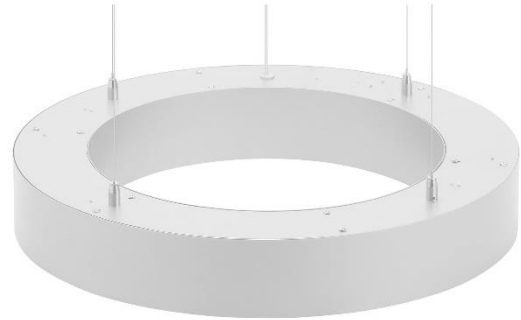

Impressie foto's