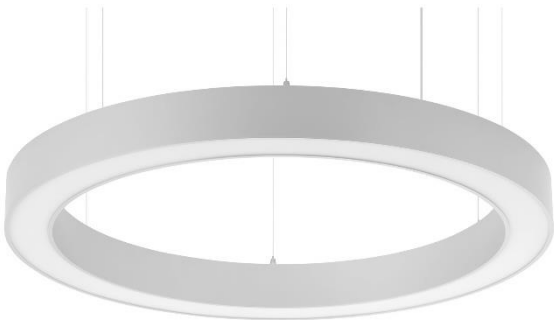

Impressie foto's