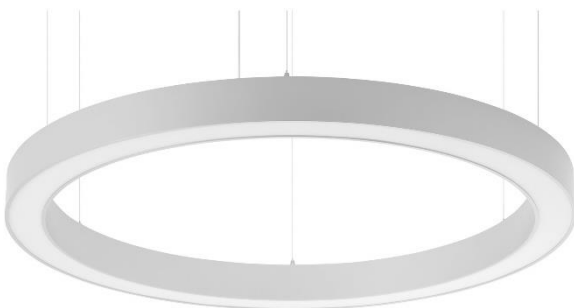

Impressie foto's