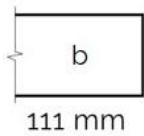

SPC - Single Point ophangset

LED pendelarmatuur

RAL kleuren overzicht

* standaard

Technische tekeningen

- Ø 706 mm
- Ø 1206 mm
- Ø 1506 mm
- Ø 1756 mm
- Ø 2000 mm
- Ø 3000 mm
- Ø 4000 mm
- Ø 5000 mm

LED pendelarmatuur