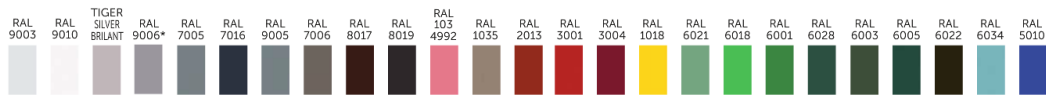

Opties

Aansturing	DSI, PWM, 1-10V, Casambi en DMX op aanvraag
NS	Noodstroomvoorziening 3 uur
RALxx	RAL kleur opties (standaard geleverd in RAL 9006 fine patern)
CP	Armatuur voorzien van micro prismatische cover
SPC	Single Point ophangset (standaard lengte 1,5 meter)

SPC - Single Point ophangset

LED pendelarmatuur

RAL kleuren overzicht

* standaard

Technische tekeningen

- Ø 706 mm
- Ø 1206 mm
- Ø 1506 mm
- Ø 1756 mm
- Ø 2000 mm
- Ø 3000 mm
- Ø 4000 mm
- Ø 5000 mm

LED pendelarmatuur