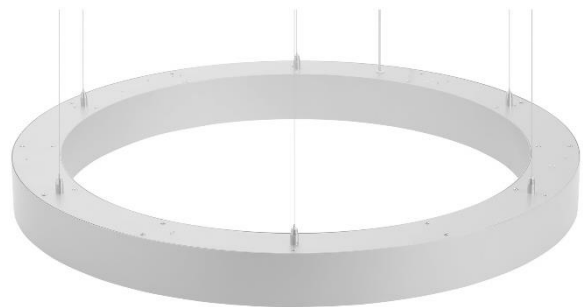

Impressie foto's