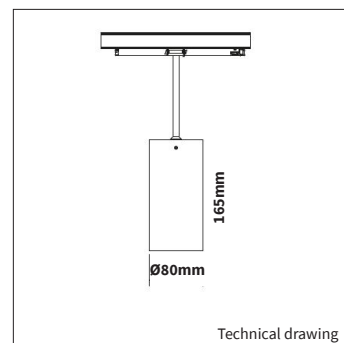

ART.NR.	LAMP TYPE	BRAND	LIGHT OUTPUT	MODULE POWER	MODULE EFFICIENCY	CORRELATED COLOUR TEMPERATURE	COLOUR RENDERING INDEX	TC LIFE
Δ see colors								
0000.000.00.Δ	LED module	Philips	4200lm	29W	145lm/W	3000K	>80	50.000 Hrs
0000.000.00.Δ	LED module	Philips	4200lm	29W	145lm/W	4000K	>80	50.000 Hrs
Lumi UP/DN								
0000.000.00.Δ	LED module	Philips	4500lm	34W	132lm/W	3000K	>80	50.000 Hrs
0000.000.00.Δ	LED module	Philips	4500lm	35W	132lm/W	4000K	>80	50.000 Hrs