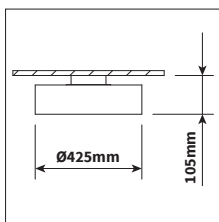

ORBIT 40 LOW

Technical drawing UP/DN

Technical drawing

ART.NR.	LAMP TYPE	BRAND	LIGHT OUTPUT	MODULE POWER	MODULE EFFICIENCY	CORRELATED COLOUR TEMPERATURE	COLOUR RENDERING INDEX	TC LIFE
Δ see colors								
5003.430.30.Δ	LED module	Philips	4200lm	29W	145lm/W	3000K	>80	50.000 Hrs
0000.000.00.Δ	LED module	Philips	4200lm	29W	145lm/W	3500K	>80	50.000 Hrs
5003.430.40.Δ	LED module	Philips	4200lm	29W	145lm/W	4000K	>80	50.000 Hrs
surface up/dn								
5004.430.30.Δ	LED module	Philips	4200lm	29W	145lm/W	3000K	>80	50.000 Hrs
0000.000.00.Δ	LED module	Philips	4200lm	29W	145lm/W	3500K	>80	50.000 Hrs
5004.430.40.Δ	LED module	Philips	4200lm	29W	145lm/W	4000K	>80	50.000 Hrs