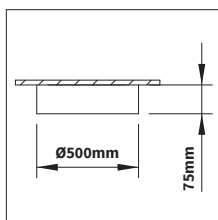

Technical drawing

ART.NR.	LAMP TYPE	BRAND	LIGHT OUTPUT	MODULE POWER	MODULE EFFICIENCY	CORRELATED COLOUR TEMPERATURE	COLOUR RENDERING INDEX	TC LIFE
Δ see colors								
5003.500.30.Δ	LED module	Philips	5000lm	35W	143lm/W	3000K	>80	50.000 Hrs
0000.000.00.Δ	LED module	Philips	5000lm	35W	143lm/W	3500K	>80	50.000 Hrs
5003.500.40.Δ	LED module	Philips	5000lm	35W	143lm/W	4000K	>80	50.000 Hrs
surface up/dn								
5004.500.30.Δ	LED module	Philips	5000lm	35W	143lm/W	3000K	>80	50.000 Hrs
0000.000.00.Δ	LED module	Philips	5000lm	35W	143lm/W	3500K	>80	50.000 Hrs
5004.500.40.Δ	LED module	Philips	5000lm	35W	143lm/W	4000K	>80	50.000 Hrs