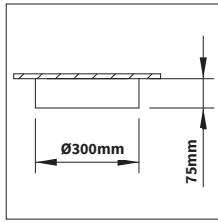

Technical drawing

ART.NR.	LAMP TYPE	BRAND	LIGHT OUTPUT	MODULE POWER	MODULE EFFICIENCY	CORRELATED COLOUR TEMPERATURE	COLOUR RENDERING INDEX	TC LIFE
Δ see colors								
5003.300.30.Δ	LED module	Philips	2500lm	21W	119lm/W	3000K	>80	50.000 Hrs
0000.000.00.Δ	LED module	Philips	2500lm	21W	119lm/W	3500K	>80	50.000 Hrs
5003.400.40.Δ	LED module	Philips	2500lm	21W	119lm/W	4000K	>80	50.000 Hrs
surface up/dn								
5002.300.30.Δ	LED module	Philips	2500lm	21W	119lm/W	3000K	>80	50.000 Hrs
0000.000.00.Δ	LED module	Philips	2500lm	21W	119lm/W	3500K	>80	50.000 Hrs
5002.300.40.Δ	LED module	Philips	2500lm	21W	119lm/W	4000K	>80	50.000 Hrs