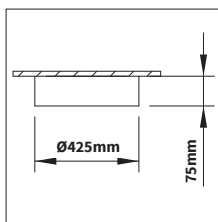

ORBIT 40 LOW

Technical drawing UP/DN

Technical drawing

ART.NR.	LAMP TYPE	BRAND	LIGHT OUTPUT	MODULE POWER	MODULE EFFICIENCY	CORRELATED COLOUR TEMPERATURE	COLOUR RENDERING INDEX	TC LIFE
Δ see colors								
5003.430.30.Δ	LED module	Philips	4200lm	29W	145lm/W	3000K	>80	50.000 Hrs
0000.000.00.Δ	LED module	Philips	4200lm	29W	145lm/W	3500K	>80	50.000 Hrs
5003.430.40.Δ	LED module	Philips	4200lm	29W	145lm/W	4000K	>80	50.000 Hrs
surface up/dn								
5004.430.30.Δ	LED module	Philips	4200lm	29W	145lm/W	3000K	>80	50.000 Hrs
0000.000.00.Δ	LED module	Philips	4200lm	29W	145lm/W	3500K	>80	50.000 Hrs
5004.430.40.Δ	LED module	Philips	4200lm	29W	145lm/W	4000K	>80	50.000 Hrs