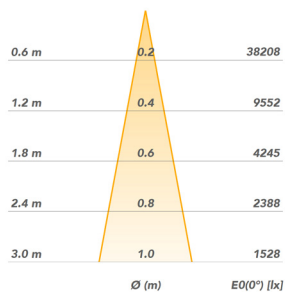

PS-M	LED	P(W)	Output (lm)	Eff (lm/W)	Reflector	Energielabel
4410-00002	927	18	2.119	119	36°	A++
4410-00008	930	18	2.258	127	36°	A++
4410-00014	940	18	2.371	133	36°	A++
4410-00032	Gold	18	2.101	118	36°	A++
4410-00026	Gold+	18	1.430	80	36°	A+
4410-00038	Meat+	18	1.377	77	36°	A+
4410-00020	Fresh Meat	18	1.374	77	36°	A+
4410-00050	Special Meat	18	1.233	65	36°	A
4410-00014	930	18	2.258	127	36°	A++
4410-00017	930	13	1.596	130	36°	A++
4410-00007	930	18	2.258	127	21°	A++
4410-00008	930	18	2.258	127	36°	A++
4410-00009	930	18	2.258	127	60°	A++

21° (4410-00013)