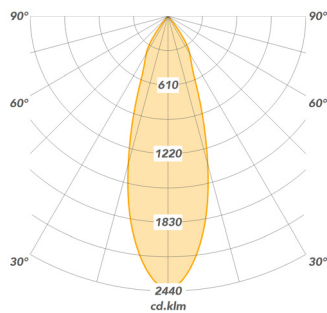

36° (4410-00014)