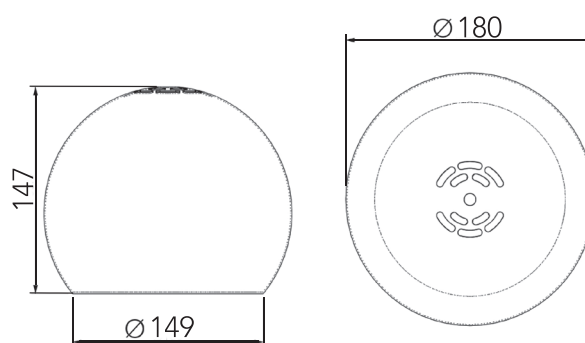

PS-M

Retro 3/4 bol in een modern jasje, met modulair LED systeem tot 19W. Gependeld aan 3~fasen rail of aan plafonddoos. Ideaal voor winkel, galerijen, musea en showrooms.

Algemeen:	Geschikt voor binnen gebruik Behuizing van staal 5 jaar garantie
Kleur behuizing:	Structuur Wit ral 9016 Structuur Grijs ral 9006 Structuur Zwart ral 9005
Energielabel *:	A++
Lichtkleur:	Warm wit Wit Koud wit Speciale kleuren
Kleurweergave:	CRI >80* CRI >90*
Kleur tolerantie:	3 SDCM
LED levensduur:	>60.000h (L70 F10)
Uitstralingshoek:	21°, 36°, 60°
Afmeting:	Ø180 x 169mm
IP waarde:	IP20
Gewicht:	1,80kg
Opties:	DALI dimbaar Behuizing in RAL kleur

PS-M	LED	P(W)	Output (lm)	Eff (lm/W)	Reflector	Energielabel
4410-00002	927	18	2.119	119	36°	A++
4410-00008	930	18	2.258	127	36°	A++
4410-00014	940	18	2.371	133	36°	A++
4410-00032	Gold	18	2.101	118	36°	A++
4410-00026	Gold+	18	1.430	80	36°	A+
4410-00038	Meat+	18	1.377	77	36°	A+
4410-00020	Fresh Meat	18	1.374	77	36°	A+
4410-00050	Special Meat	18	1.233	65	36°	A
4410-00014	930	18	2.258	127	36°	A++
4410-00017	930	13	1.596	130	36°	A++
4410-00007	930	18	2.258	127	21°	A++
4410-00008	930	18	2.258	127	36°	A++
4410-00009	930	18	2.258	127	60°	A++