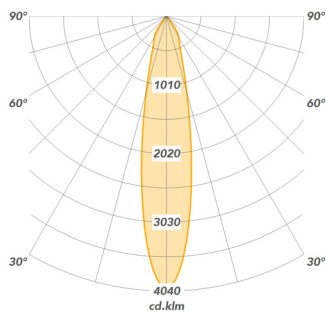

PS-M	LED	P(W)	Output (lm)	Eff (lm/W)	Reflector	Energielabel
4410-00002	927	18	2.119	119	36°	A++
4410-00008	930	18	2.258	127	36°	A++
4410-00014	940	18	2.371	133	36°	A++
4410-00032	Gold	18	2.101	118	36°	A++
4410-00026	Gold+	18	1.430	80	36°	A+
4410-00038	Meat+	18	1.377	77	36°	A+
4410-00020	Fresh Meat	18	1.374	77	36°	A+
4410-00050	Special Meat	18	1.233	65	36°	A
4410-00014	930	18	2.258	127	36°	A++
4410-00017	930	13	1.596	130	36°	A++
4410-00007	930	18	2.258	127	21°	A++
4410-00008	930	18	2.258	127	36°	A++
4410-00009	930	18	2.258	127	60°	A++

21° (4410-00013)