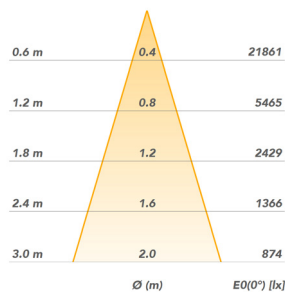

36° (4410-00014)