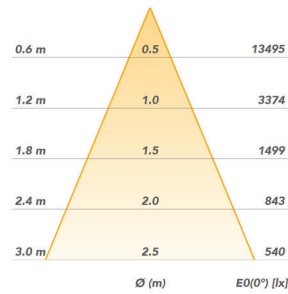

Specificaties kunnen zonder voorafgaande kennisgeving worden gewijzigd

20° (3500-00017)

30° (3500-00018)

45° (3500-00019)

60° (3500-00020)

Specificaties kunnen zonder voorafgaande kennisgeving worden gewijzigd