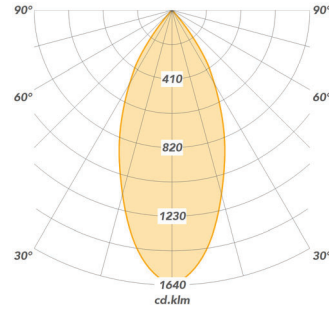

\*De waarde is afhankelijk van de gekozen samenstelling en instelling van het product

\*\* Specificaties kunnen zonder voorafgaande kennisgeving worden gewijzigd

TYRO	LED	P(W)	Output (lm)	Eff (lm/W)	Reflector	Energielabel
3500-00063	827	35	3.427	97	45°	A+
3500-00067	830	35	3.515	99	45°	A+
3500-00071	835	35	3.590	101	45°	A+
3500-00075	840	35	3.664	104	45°	A+
3500-00079	927	35	2.905	82	45°	A+
3500-00083	930	35	2.977	84	45°	A+
3500-00087	935	35	3.590	101	45°	A+
3500-00091	940	35	3.192	90	45°	A+
3500-00157	Gold+	35	1.903	54	45°	A
3500-00160	Gold	35	2.709	77	45°	A+
3500-00163	Meat+	35	1.846	52	45°	A
3500-00166	Fresh Meat	35	1.736	49	45°	A
3500-00083	Special Meat	35	1.705	48	45°	A
3500-00065	830	19	2.065	111	45°	A++
3500-00066	830	27	2.810	105	45°	A++
3500-00067	830	35	3.515	99	45°	A+
3500-00068	830	42	4.016	96	45°	A+
3500-00007	830	35	3.515	99	20°	A+
3500-00035	830	35	3.612	102	30°	A+
3500-00067	830	35	3.515	99	45°	A+
3500-00099	830	35	3.589	101	60°	A+

Specificaties kunnen zonder voorafgaande kennisgeving worden gewijzigd

20° (3500-00017)

30° (3500-00018)

45° (3500-00019)

60° (3500-00020)

Specificaties kunnen zonder voorafgaande kennisgeving worden gewijzigd