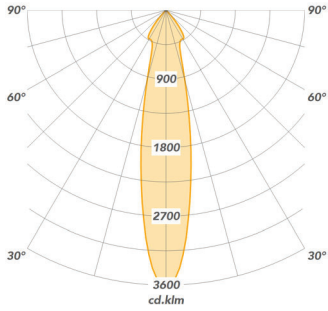

20° (3500-00017)