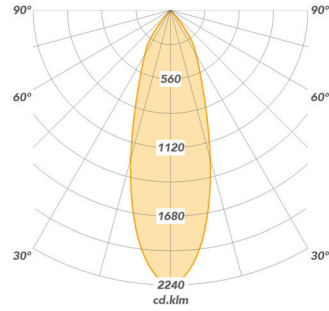

\*De waarde is afhankelijk van de gekozen samenstelling en instelling van het product

\*\* Specificaties kunnen zonder voorafgaande kennisgeving worden gewijzigd

TYRO	LED	P(W)	Output (lm)	Eff (lm/W)	Reflector	Energielabel
3500-00063	827	35	3.427	97	45°	A+
3500-00067	830	35	3.515	99	45°	A+
3500-00071	835	35	3.590	101	45°	A+
3500-00075	840	35	3.664	104	45°	A+
3500-00079	927	35	2.905	82	45°	A+
3500-00083	930	35	2.977	84	45°	A+
3500-00087	935	35	3.590	101	45°	A+
3500-00091	940	35	3.192	90	45°	A+
3500-00157	Gold+	35	1.903	54	45°	A
3500-00160	Gold	35	2.709	77	45°	A+
3500-00163	Meat+	35	1.846	52	45°	A
3500-00166	Fresh Meat	35	1.736	49	45°	A
3500-00083	Special Meat	35	1.705	48	45°	A
3500-00065	830	19	2.065	111	45°	A++
3500-00066	830	27	2.810	105	45°	A++
3500-00067	830	35	3.515	99	45°	A+
3500-00068	830	42	4.016	96	45°	A+
3500-00007	830	35	3.515	99	20°	A+
3500-00035	830	35	3.612	102	30°	A+
3500-00067	830	35	3.515	99	45°	A+
3500-00099	830	35	3.589	101	60°	A+

Specificaties kunnen zonder voorafgaande kennisgeving worden gewijzigd

20° (3500-00017)

30° (3500-00018)

45° (3500-00019)

60° (3500-00020)

Specificaties kunnen zonder voorafgaande kennisgeving worden gewijzigd