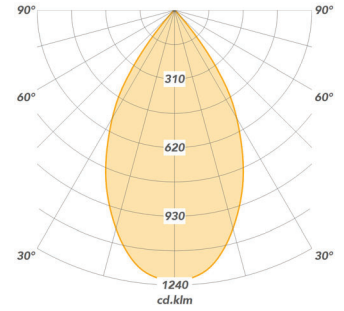

Specificaties kunnen zonder voorafgaande kennisgeving worden gewijzigd

20° (3500-00017)

30° (3500-00018)

45° (3500-00019)

60° (3500-00020)

Specificaties kunnen zonder voorafgaande kennisgeving worden gewijzigd