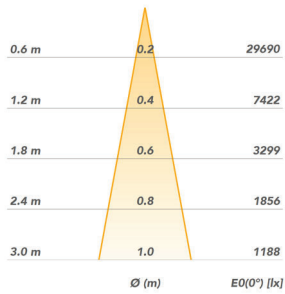

20° (3500-00017)