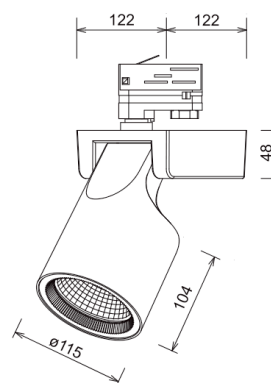

# TYRO

Track spot voor 3-fase rail.

Kan worden toegepast in winkels, kantoren, galerijen, musea en showrooms.

Algemeen:	Geschikt voor binnen gebruik Aluminium behuizing 5 jaar garantie
Kleur behuizing:	Signaalwit ral 9003 Signaalgrijs ral 7004 Gitzwart ral 9005
Energielabel *:	A++
Lichtkleur:	Warmwit Wit Koudwit Speciale kleuren
Kleurweergave:	CRI >80 * CRI >90 *
Kleur tolerantie:	3 of 4 SDCM *
LED levensduur:	>50.000h (L70 F10)
Uitstralingshoek:	20°, 30°, 45°, 60°
Afmeting:	Ø115 x 152mm
IP waarde:	IP20
Gewicht:	0,95kg
Opties:	Dali dimbaar

\*De waarde is afhankelijk van de gekozen samenstelling en instelling van het product

\*\* Specificaties kunnen zonder voorafgaande kennisgeving worden gewijzigd

TYRO	LED	P(W)	Output (lm)	Eff (lm/W)	Reflector	Energielabel
3500-00063	827	35	3.427	97	45°	A+
3500-00067	830	35	3.515	99	45°	A+
3500-00071	835	35	3.590	101	45°	A+
3500-00075	840	35	3.664	104	45°	A+
3500-00079	927	35	2.905	82	45°	A+
3500-00083	930	35	2.977	84	45°	A+
3500-00087	935	35	3.590	101	45°	A+
3500-00091	940	35	3.192	90	45°	A+
3500-00157	Gold+	35	1.903	54	45°	A
3500-00160	Gold	35	2.709	77	45°	A+
3500-00163	Meat+	35	1.846	52	45°	A
3500-00166	Fresh Meat	35	1.736	49	45°	A
3500-00083	Special Meat	35	1.705	48	45°	A
3500-00065	830	19	2.065	111	45°	A++
3500-00066	830	27	2.810	105	45°	A++
3500-00067	830	35	3.515	99	45°	A+
3500-00068	830	42	4.016	96	45°	A+
3500-00007	830	35	3.515	99	20°	A+
3500-00035	830	35	3.612	102	30°	A+
3500-00067	830	35	3.515	99	45°	A+
3500-00099	830	35	3.589	101	60°	A+

Specificaties kunnen zonder voorafgaande kennisgeving worden gewijzigd

20° (3500-00017)

30° (3500-00018)

45° (3500-00019)

60° (3500-00020)

Specificaties kunnen zonder voorafgaande kennisgeving worden gewijzigd