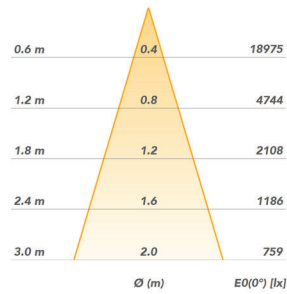

\*De waarde is afhankelijk van de gekozen samenstelling en instelling van het product

\*\* Specificaties kunnen zonder voorafgaande kennisgeving worden gewijzigd

TYRO	LED	P(W)	Output (lm)	Eff (lm/W)	Reflector	Energielabel
3500-00063	827	35	3.427	97	45°	A+
3500-00067	830	35	3.515	99	45°	A+
3500-00071	835	35	3.590	101	45°	A+
3500-00075	840	35	3.664	104	45°	A+
3500-00079	927	35	2.905	82	45°	A+
3500-00083	930	35	2.977	84	45°	A+
3500-00087	935	35	3.590	101	45°	A+
3500-00091	940	35	3.192	90	45°	A+
3500-00157	Gold+	35	1.903	54	45°	A
3500-00160	Gold	35	2.709	77	45°	A+
3500-00163	Meat+	35	1.846	52	45°	A
3500-00166	Fresh Meat	35	1.736	49	45°	A
3500-00083	Special Meat	35	1.705	48	45°	A
3500-00065	830	19	2.065	111	45°	A++
3500-00066	830	27	2.810	105	45°	A++
3500-00067	830	35	3.515	99	45°	A+
3500-00068	830	42	4.016	96	45°	A+
3500-00007	830	35	3.515	99	20°	A+
3500-00035	830	35	3.612	102	30°	A+
3500-00067	830	35	3.515	99	45°	A+
3500-00099	830	35	3.589	101	60°	A+

Specificaties kunnen zonder voorafgaande kennisgeving worden gewijzigd

20° (3500-00017)

30° (3500-00018)

45° (3500-00019)

60° (3500-00020)

Specificaties kunnen zonder voorafgaande kennisgeving worden gewijzigd