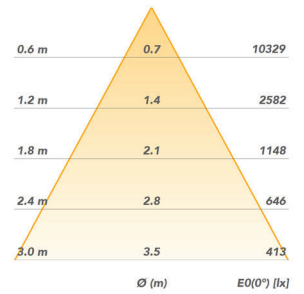

Specificaties kunnen zonder voorafgaande kennisgeving worden gewijzigd

20° (3500-00017)

30° (3500-00018)

45° (3500-00019)

60° (3500-00020)

Specificaties kunnen zonder voorafgaande kennisgeving worden gewijzigd