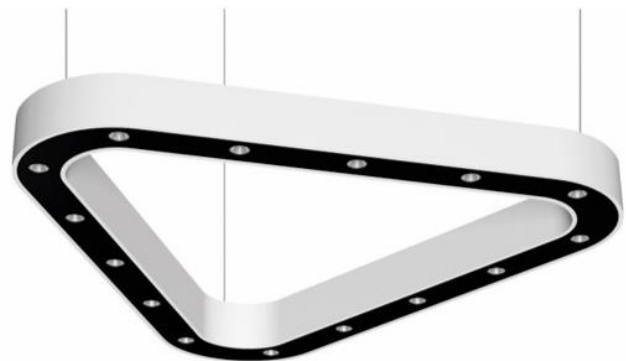

## Driehoekig LED pendelarmatuur

leverbaar in module:

900 mm

1200 mm

## Driehoekig LED pendelarmatuur

### MASON 111 series

Inbouw

Opbouw

Pendel