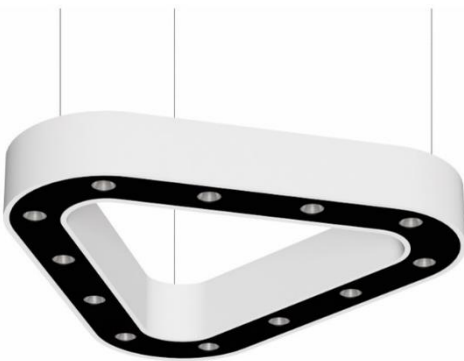

## Driehoekig LED pendelarmatuur

leverbaar in module:

900 mm

1200 mm

## Driehoekig LED pendelarmatuur

### MASON 111 series

Inbouw

Opbouw

Pendel