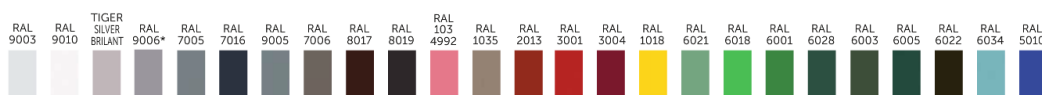

### Opties

Aansturing

DSI, PWM, 1-10V, Casambi en DMX op aanvraag

RAL

RAL kleur opties (standaard geleverd in RAL 9006 fine patern)

### RAL kleuren overzicht

\* standaard