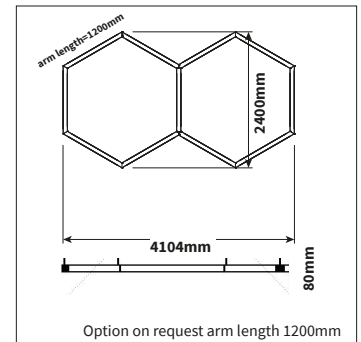

DIFFUSER

ARTICLE NUMBER	LENGTH	GROSS LUMEN OUTPUT	NETTO LUMEN OUTPUT	OUTPUT POWER	MODULE EFFICIENCY	COLOR TEMPERATURE	CRI	TC LIFETIME
Δ See colors								
9256.170.30.Δ	3042 X 1790mm	24500lm	17000lm	149W	164lm/W	3000K	>80	50.000 Hrs
9256.170.35.Δ	3042 X 1790mm	24500lm	17000lm	149W	164lm/W	3500K	>80	50.000 Hrs
9256.170.40.Δ	3042 X 1790mm	24500lm	17000lm	149W	164lm/W	4000K	>80	50.000 Hrs