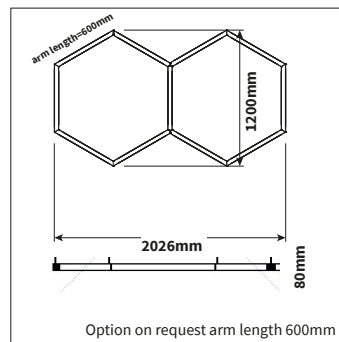

DIFFUSER

ARTICLE NUMBER	LENGTH	GROSS LUMEN OUTPUT	NETTO LUMEN OUTPUT	OUTPUT POWER	MODULE EFFICIENCY	COLOR TEMPERATURE	CRI	TC LIFETIME
Δ See colors								
9256.170.30.Δ	3042 X 1790mm	24500lm	17000lm	149W	164lm/W	3000K	>80	50.000 Hrs
9256.170.35.Δ	3042 X 1790mm	24500lm	17000lm	149W	164lm/W	3500K	>80	50.000 Hrs
9256.170.40.Δ	3042 X 1790mm	24500lm	17000lm	149W	164lm/W	4000K	>80	50.000 Hrs