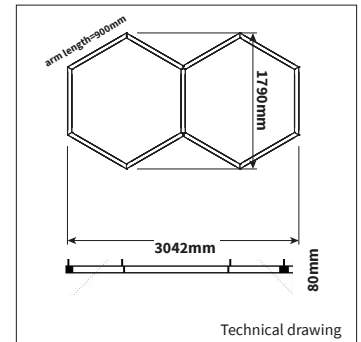

DIFFUSER

ARTICLE NUMBER	LENGTH	GROSS LUMEN OUTPUT	NETTO LUMEN OUTPUT	OUTPUT POWER	MODULE EFFICIENCY	COLOR TEMPERATURE	CRI	TC LIFETIME
Δ See colors								
9256.170.30.Δ	3042 X 1790mm	24500lm	17000lm	149W	164lm/W	3000K	>80	50.000 Hrs
9256.170.35.Δ	3042 X 1790mm	24500lm	17000lm	149W	164lm/W	3500K	>80	50.000 Hrs
9256.170.40.Δ	3042 X 1790mm	24500lm	17000lm	149W	164lm/W	4000K	>80	50.000 Hrs