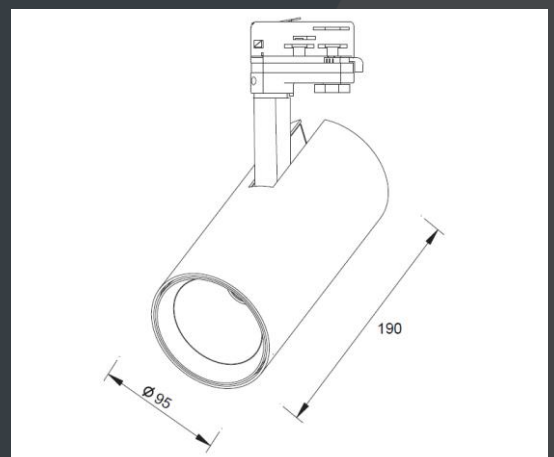

Net Weight	Dimensions carton L x W x H	Qty outer carton
1340 grams	33 x 16 x 13	20

Available LED Modules

Description	Lumen	Watt	Lm/W	CCT	CRI	Description	Lumen	Watt	Lm/W	CCT	CRI
Philips Fortimo SLM G7	1100lm	6W	183	827,830,840	>80	Philips Fortimo SLM G7	3000lm	18W	166	827, 830, 840	>80
Philips Fortimo SLM G7	1100lm	8W	138	927,930,930PW	>90	Philips Fortimo SLM G7	3000lm	22W	136	927, 930, 930PW	>90
Philips Fortimo SLM G7	1100lm	7W	157	940PW	>90	Philips Fortimo SLM G7	3000lm	20W	150	940PW	>90
Philips Fortimo SLM G7	1100lm	10W	110	922 PA (2200K)	>90	Philips Fortimo SLM G7	3000lm	31W	96	922 PA (2200K)	>90
Philips Fortimo SLM G7	1100lm	8W	137	930 PC	>90	Philips Fortimo SLM G7	3000lm	24W	125	930 PC	>90
Food Warm White	1100lm	11W	100	925 FWW	>90	Philips Fortimo SLM G7	4500lm	27W	166	827, 830, 840	>80
Meat Premium Red	1100lm	16W	69	920 MPR	>90	Philips Fortimo SLM G7	4500lm	30W	150	940PW	>90
Fresh Fish	1100lm	13W	85	940 FF	>90						
Dim-To-Warm (DTW)	1100lm	13W	85	2200-3000K	>90						
Philips Fortimo SLM G7	2000lm	12W	167	827, 830, 840	>80						
Philips Fortimo SLM G7	2000lm	15W	133	927, 930, 930PW	>90						
Philips Fortimo SLM G7	2000lm	14W	143	940 PW	>90						
Philips Fortimo SLM G7	2000lm	19W	105	922 PA (2200K)	>90						
Philips Fortimo SLM G7	2000lm	16W	125	930 PC	>90						
Food Warm White	2000lm	22W	91	925 FWW	>90						
Meat Premium Red	2000lm	30W	67	920 MPR	>90						
Fresh Fish	2000lm	22W	91	940 FF	>90						
Dim-To-Warm (DW)	1900lm	20W	95	2200-3000K	>90						