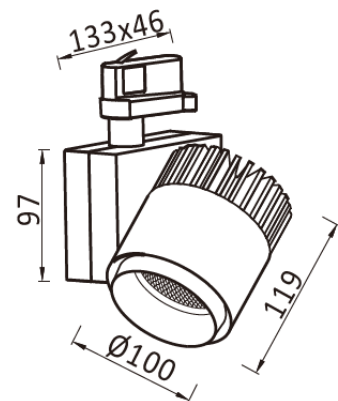

Net Weight	Dimensions carton L x W x H	Qty outer carton
1150 grams	10 x 10 x 31 cm	12

* Other specific lumen output or CCT possible upon request

Available LED Modules

Description	Lumen	Watt	Lm/W	CCT	CRI	Description	Lumen	Watt	Lm/W	CCT	CRI
Philips Fortimo SLM G7	1100lm	6W	183	827,830,840	>80	Philips Fortimo SLM G7	3000lm	18W	166	827, 830, 840	>80
Philips Fortimo SLM G7	1100lm	8W	138	927,930,930PW	>90	Philips Fortimo SLM G7	3000lm	22W	136	927, 930, 930PW	>90
Philips Fortimo SLM G7	1100lm	7W	157	940PW	>90	Philips Fortimo SLM G7	3000lm	20W	150	940PW	>90
Philips Fortimo SLM G7	1100lm	10W	110	922 PA (2200K)	>90	Philips Fortimo SLM G7	3000lm	31W	96	922 PA (2200K)	>90
Philips Fortimo SLM G7	1100lm	8W	137	930 PC	>90	Philips Fortimo SLM G7	3000lm	24W	125	930 PC	>90
Food Warm White	1100lm	11W	100	925 FWW	>90	Philips Fortimo SLM G7	4500lm	27W	166	827, 830, 840	>80
Meat Premium Red	1100lm	16W	69	920 MPR	>90	Philips Fortimo SLM G7	4500lm	33W	136	927, 930, 930PW	>90
Fresh Fish	1100lm	13W	85	940 FF	>90	Philips Fortimo SLM G7	4500lm	30W	150	940PW	>90
Dim-To-Warm (DTW)	1100lm	13W	85	2200-3000K	>90						
Philips Fortimo SLM G7	2000lm	12W	167	827, 830, 840	>80						
Philips Fortimo SLM G7	2000lm	15W	133	927, 930, 930PW	>90						
Philips Fortimo SLM G7	2000lm	14W	143	940 PW	>90						
Philips Fortimo SLM G7	2000lm	19W	105	922 PA (2200K)	>90						
Philips Fortimo SLM G7	2000lm	16W	125	930 PC	>90						
Food Warm White	2000lm	22W	91	925 FWW	>90						
Meat Premium Red	2000lm	30W	67	920 MPR	>90						
Fresh Fish	2000lm	22W	91	940 FF	>90						
Dim-To-Warm (DW)	1900lm	20W	95	2200-3000K	>90						