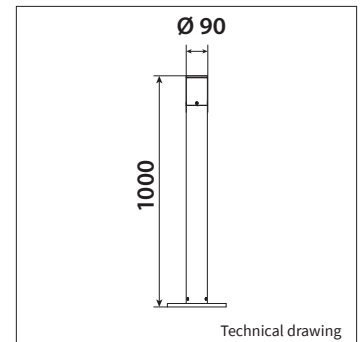

PILE MINI

AVAILABLE SLM OPTIONS

To order the correct product, please replace **COB*** in the article number field with the COB code found on the last page of the catalogue

ARTICLE NUMBER	LUMINOUS FLUX	BRAND	OUTPUT POWER	COLOUR TEMPERATURE	CRI	SETTING	POWER FACTOR
8023. COB* .00.Δ	1100lm	Philips SLM G7	6W	827 / 830 / 835 / 840 / 850	>80	High Efficiency	>0,9
8023. COB* .00.Δ	1100lm	Philips SLM G7	8W	927 / 930	>90	High Efficiency	>0,9
8023. COB* .00.Δ	1100lm	Philips SLM G7	6W	830 Premium White	>80	High Efficiency	>0,9
8023. COB* .00.Δ	1100lm	Philips SLM G7	7W	930 / 935 / 940 Premium White	>90	High Efficiency	>0,9
8023. COB* .00.Δ	1100lm	Philips SLM G7	7W	930 Premium Color	>90	High Efficiency	>0,9
8023. COB* .00.Δ	1100lm	Philips SLM G6	11W	930 Crisp White	>90	High Efficiency	>0,9
8023. COB* .00.Δ	1100lm	Philips SLM G7	12W	925 Food Warm White	84	High Efficiency	>0,9
8023. COB* .00.Δ	1100lm	Philips SLM G7	11W	930 Food Premium Red	88	High Efficiency	>0,9
8023. COB* .00.Δ	2000lm	Philips SLM G7	12W	827 / 830 / 835 / 840 / 850	>80	High Efficiency	>0,9
8023. COB* .00.Δ	2000lm	Philips SLM G7	17W	927 / 930	>90	High Efficiency	>0,9
8023. COB* .00.Δ	2000lm	Philips SLM G7	12W	830 Premium White	>80	High Efficiency	>0,9
8023. COB* .00.Δ	2000lm	Philips SLM G7	17W	930 / 935 / 940 Premium White	>90	High Efficiency	>0,9
8023. COB* .00.Δ	2000lm	Philips SLM G7	17W	930 Premium Color	>90	High Efficiency	>0,9
8023. COB* .00.Δ	2000lm	Philips SLM G6	21W	930 Crisp White	>90	High Efficiency	>0,9
8023. COB* .00.Δ	2000lm	Philips SLM G7	22W	925 Food Warm White	84	High Efficiency	>0,9
8023. COB* .00.Δ	2000lm	Philips SLM G7	20W	930 Food Premium Red	88	High Efficiency	>0,9
8023. COB* .00.Δ	3000lm	Philips SLM G7	19W	827 / 830 / 835 / 840 / 850 / 857	>80	High Efficiency	>0,9
8023. COB* .00.Δ	3000lm	Philips SLM G7	23W	927 / 930	>90	High Efficiency	>0,9
8023. COB* .00.Δ	3000lm	Philips SLM G7	20W	830 Premium White	>80	High Efficiency	>0,9
8023. COB* .00.Δ	3000lm	Philips SLM G7	23W	930 / 935 / 940 Premium White	>90	High Efficiency	>0,9
8023. COB* .00.Δ	3000lm	Philips SLM G7	25W	930 Premium Color	>90	High Efficiency	>0,9