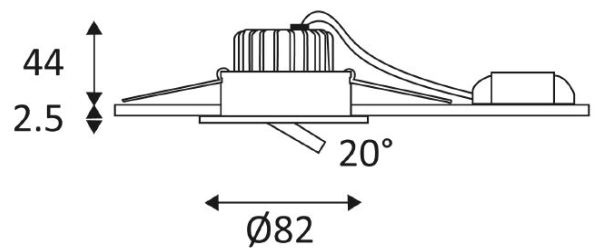

RA

Een richtbaar inbouwspotje als vervanger van de traditionele halogeenspot. Toepassing als algemene verlichting, kantoren, woningen.

Algemeen:	Geschikt voor binnen gebruik Aluminium behuizing 5 jaar garantie Externe driver
Kleur behuizing:	Mat wit Aluminium Mat zwart
Energielabel*:	A++
Lichtkleur:	Warmwit Koudwit
Kleurweergave:	CRI >80
Kleur tolerantie:	3 SDCM
LED levensduur:	>50.000h (L70 B50)
Uitstralingshoek:	38°, 60°
Afmeting:	Ø82 x 44mm
Zaagmaat:	Ø68mm
Inbouwdiepte:	80mm
IP waarde:	IP44
Gewicht:	0,3kg

RA	LED	P(W)	Output (lm)	Eff (lm/W)	Reflector	Energielabel
RA01-00001	830	9	785	87	38°	A+
RA01-00002	840	9	820	91	38°	A+
RA01-00003	830	9	785	87	38°	A+
RA01-00004	840	9	820	91	38°	A+
RA01-00005	830	6	620	103	38°	A++
RA01-00006	840	6	670	112	38°	A++
RA01-00007	830	6	620	103	38°	A++
RA01-00008	840	6	670	112	38°	A++
RA01-00009	830	9	800	89	60°	A+
RA01-00010	840	9	850	94	60°	A+