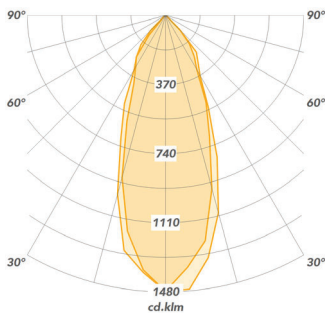

RA	LED	P(W)	Output (lm)	Eff (lm/W)	Reflector	Energielabel
RA01-00001	830	9	785	87	38°	A+
RA01-00002	840	9	820	91	38°	A+
RA01-00003	830	9	785	87	38°	A+
RA01-00004	840	9	820	91	38°	A+
RA01-00005	830	6	620	103	38°	A++
RA01-00006	840	6	670	112	38°	A++
RA01-00007	830	6	620	103	38°	A++
RA01-00008	840	6	670	112	38°	A++
RA01-00009	830	9	800	89	60°	A+
RA01-00010	840	9	850	94	60°	A+

38° (RA01-00005)