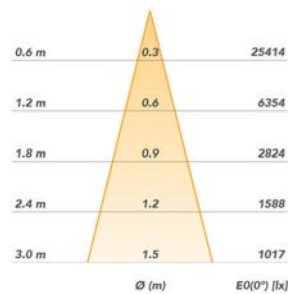

24° (2650-00054)