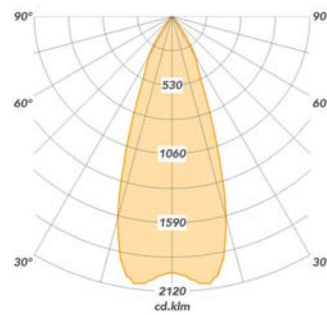

RC

Richtbare, ronde inbouwspot geschikt voor productverlichting. Kan worden toegepast in winkels, kantoren, galerijen, musea en showrooms.

Algemeen:	Geschikt voor binnen gebruik Aluminium behuizing Externe driver met 3p Wieland
Kleur behuizing:	Signaalwit ral 9003 Signaalgrijs ral 7004 Gitzwart ral 9005
Energielabel *:	A++
Lichtkleur:	Warmwit Wit Koudwit
Kleurweergave:	CRI >80 CRI >90
Kleur tolerantie:	3 SDCM
LED levensduur:	>60.000h (L70 F10)
Uitstralingshoek:	15°, 24°, 36°, 60°
Afmeting:	Ø184 x 174mm
Zaagmaat:	Ø160mm
Inbouwdiepte:	174mm
IP waarde:	IP20
Gewicht:	1,35kg
Opties:	Dali driver met 5p Wieland Casambi met BlueTooth driver

RC	LED	P(W)	Output (lm)	Eff (lm/W)	Reflector	Energielabel
2650-00043	827	27	2.812	105	36°	A++
2650-00055	830	27	2.884	108	36°	A++
2650-00067	840	27	3.008	112	36°	A++
2650-00007	927	27	2.384	89	36°	A+
2650-00019	930	27	2.443	91	36°	A+
2650-00031	940	27	3.008	112	36°	A++
2650-00051	830	19	2.120	114	36°	A++
2650-00055	830	27	2.884	108	36°	A++
2650-00059	830	35	3.607	102	36°	A+
2650-00053	830	27	2.844	106	15°	A++
2650-00054	830	27	2.804	105	24°	A+
2650-00055	830	27	2.884	108	36°	A++
2650-00056	830	27	2.943	110	60°	A++

15° (2650-00053)

24° (2650-00054)

36° (2650-00055)

60° (2650-00056)