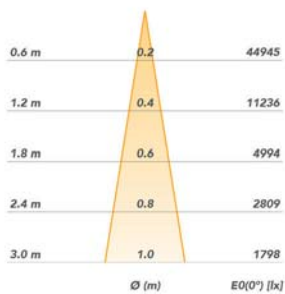

RC	LED	P(W)	Output (lm)	Eff (lm/W)	Reflector	Energielabel
2650-00043	827	27	2.812	105	36°	A++
2650-00055	830	27	2.884	108	36°	A++
2650-00067	840	27	3.008	112	36°	A++
2650-00007	927	27	2.384	89	36°	A+
2650-00019	930	27	2.443	91	36°	A+
2650-00031	940	27	3.008	112	36°	A++
2650-00051	830	19	2.120	114	36°	A++
2650-00055	830	27	2.884	108	36°	A++
2650-00059	830	35	3.607	102	36°	A+
2650-00053	830	27	2.844	106	15°	A++
2650-00054	830	27	2.804	105	24°	A+
2650-00055	830	27	2.884	108	36°	A++
2650-00056	830	27	2.943	110	60°	A++

15° (2650-00053)