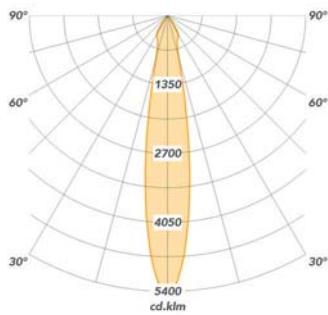

RC	LED	P(W)	Output (lm)	Eff (lm/W)	Reflector	Energielabel
2650-00043	827	27	2.812	105	36°	A++
2650-00055	830	27	2.884	108	36°	A++
2650-00067	840	27	3.008	112	36°	A++
2650-00007	927	27	2.384	89	36°	A+
2650-00019	930	27	2.443	91	36°	A+
2650-00031	940	27	3.008	112	36°	A++
2650-00051	830	19	2.120	114	36°	A++
2650-00055	830	27	2.884	108	36°	A++
2650-00059	830	35	3.607	102	36°	A+
2650-00053	830	27	2.844	106	15°	A++
2650-00054	830	27	2.804	105	24°	A+
2650-00055	830	27	2.884	108	36°	A++
2650-00056	830	27	2.943	110	60°	A++

15° (2650-00053)