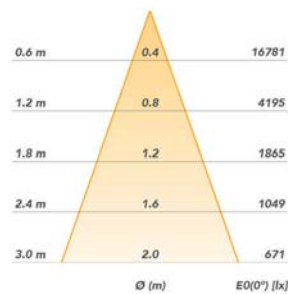

36° (2650-00055)