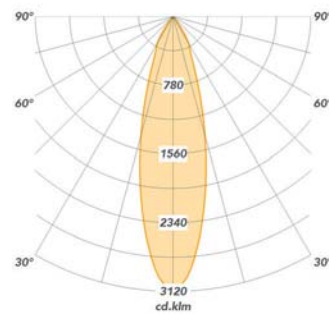

24° (2650-00054)