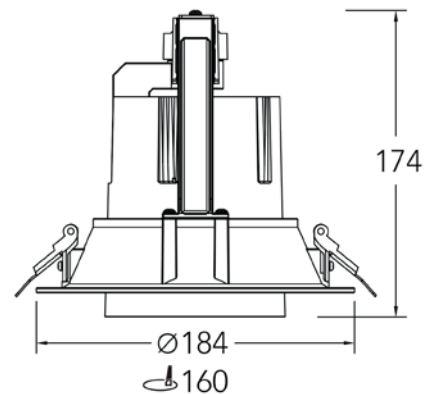

RC

Richtbare, ronde inbouwspot geschikt voor productverlichting. Kan worden toegepast in winkels, kantoren, galerijen, musea en showrooms.

Algemeen:	Geschikt voor binnen gebruik Aluminium behuizing Externe driver met 3p Wieland
Kleur behuizing:	Signaalwit ral 9003 Signaalgrijs ral 7004 Gitzwart ral 9005
Energielabel *:	A++
Lichtkleur:	Warmwit Wit Koudwit
Kleurweergave:	CRI >80 CRI >90
Kleur tolerantie:	3 SDCM
LED levensduur:	>60.000h (L70 F10)
Uitstralingshoek:	15°, 24°, 36°, 60°
Afmeting:	Ø184 x 174mm
Zaagmaat:	Ø160mm
Inbouwdiepte:	174mm
IP waarde:	IP20
Gewicht:	1,35kg
Opties:	Dali driver met 5p Wieland Casambi met BlueTooth driver

RC	LED	P(W)	Output (lm)	Eff (lm/W)	Reflector	Energielabel
2650-00043	827	27	2.812	105	36°	A++
2650-00055	830	27	2.884	108	36°	A++
2650-00067	840	27	3.008	112	36°	A++
2650-00007	927	27	2.384	89	36°	A+
2650-00019	930	27	2.443	91	36°	A+
2650-00031	940	27	3.008	112	36°	A++
2650-00051	830	19	2.120	114	36°	A++
2650-00055	830	27	2.884	108	36°	A++
2650-00059	830	35	3.607	102	36°	A+
2650-00053	830	27	2.844	106	15°	A++
2650-00054	830	27	2.804	105	24°	A+
2650-00055	830	27	2.884	108	36°	A++
2650-00056	830	27	2.943	110	60°	A++