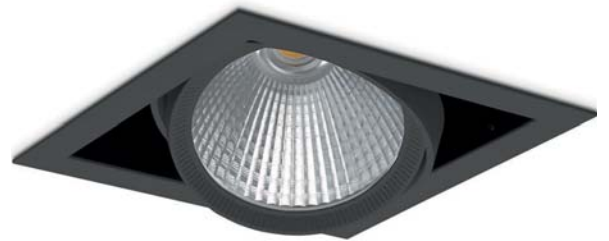

RM-Q

Hoogwaardige, vierkante, richtbare inbouwspot voor presentatie en accenten. Kan worden toegepast in winkels, kantoren, galerij, musea en showrooms.

Algemeen:	Geschikt voor binnen gebruik Aluminium behuizing 5 jaar garantie Externe driver met 3p Wieland
Kleur behuizing:	Signaalwit ral 9003 Signaalgrijs ral 7004 Gitzwart ral 9005
Energielabel *:	A++
Lichtkleur:	Warmwit Wit Koudwit
Kleurweergave:	CRI >80 CRI >90
Kleur tolerantie:	3 SDCM
LED levensduur:	>60.000h (L70 F10)
Uitstralingshoek:	15°, 30°, 45°, 60°
Afmeting:	205 x 205 x 157mm
Zaagmaat:	190 x 190mm
Inbouwdiepte:	200mm
IP waarde:	IP20
Gewicht:	1,90kg
Opties:	Dali driver met 5p Wieland Casambi BlueTooth driver

RM-Q	LED	P(W)	Output (lm)	Eff (lm/W)	Reflector	Energielabel
2310-00064	827	35	3.553	100	60°	A+
2310-00080	830	35	3.644	103	60°	A+
2310-00096	840	35	3.799	107	60°	A++
2310-00016	927	35	3.012	85	60°	A+
2310-00032	930	35	3.087	87	60°	A+
2310-00048	940	35	3.309	94	60°	A+
2310-00077	830	13	1.496	117	60°	A++
2310-00078	830	19	2.088	112	60°	A++
2310-00079	830	27	2.841	106	60°	A++
2310-00080	830	35	3.644	103	60°	A+
2310-00068	830	35	3.527	100	15°	A+
2310-00072	830	35	3.527	100	30°	A+
2310-00076	830	35	3.351	95	45°	A+
2310-00080	830	35	3.644	103	60°	A+