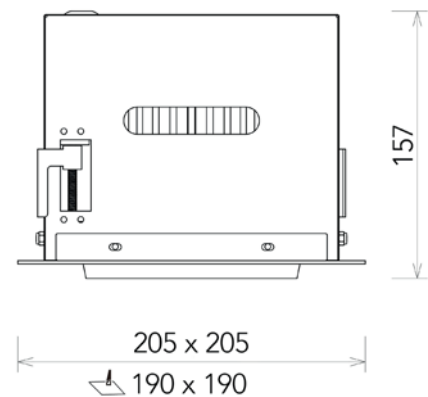

RM-Q

Hoogwaardige, vierkante, richtbare inbouwspot voor presentatie en accenten. Kan worden toegepast in winkels, kantoren, galerij, musea en showrooms.

Algemeen:	Geschikt voor binnen gebruik Aluminium behuizing 5 jaar garantie Externe driver met 3p Wieland
Kleur behuizing:	Signaalwit ral 9003 Signaalgrijs ral 7004 Gitzwart ral 9005
Energielabel *:	A++
Lichtkleur:	Warmwit Wit Koudwit
Kleurweergave:	CRI >80 CRI >90
Kleur tolerantie:	3 SDCM
LED levensduur:	>60.000h (L70 F10)
Uitstralingshoek:	15°, 30°, 45°, 60°
Afmeting:	205 x 205 x 157mm
Zaagmaat:	190 x 190mm
Inbouwdiepte:	200mm
IP waarde:	IP20
Gewicht:	1,90kg
Opties:	Dali driver met 5p Wieland Casambi BlueTooth driver

RM-Q	LED	P(W)	Output (lm)	Eff (lm/W)	Reflector	Energielabel
2310-00064	827	35	3.553	100	60°	A+
2310-00080	830	35	3.644	103	60°	A+
2310-00096	840	35	3.799	107	60°	A++
2310-00016	927	35	3.012	85	60°	A+
2310-00032	930	35	3.087	87	60°	A+
2310-00048	940	35	3.309	94	60°	A+
2310-00077	830	13	1.496	117	60°	A++
2310-00078	830	19	2.088	112	60°	A++
2310-00079	830	27	2.841	106	60°	A++
2310-00080	830	35	3.644	103	60°	A+
2310-00068	830	35	3.527	100	15°	A+
2310-00072	830	35	3.527	100	30°	A+
2310-00076	830	35	3.351	95	45°	A+
2310-00080	830	35	3.644	103	60°	A+