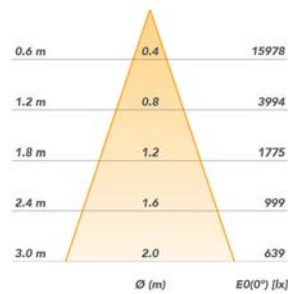

## RM-Q II

Hoogwaardige, tweevoudige, rechthoekige, richtbare inbouwspot voor presentatie en accenten. Kan worden toegepast in winkels, kantoren, galerijen, musea en showrooms.

Algemeen:	Geschikt voor binnen gebruik Aluminium behuizing 5 jaar garantie Externe driver met 3p Wieland
Kleur behuizing:	Signaalwit ral 9003 Signaalgrijs ral 7004 Gitzwart ral 9005
Energielabel *:	A++
Lichtkleur:	Warmwit Wit Koudwit
Kleurweergave:	CRI >80 CRI >90
Kleur tolerantie:	3 SDCM
LED levensduur:	>60.000h (L70 F10)
Uitstralingshoek:	15°, 30°, 45°, 60°
Afmeting:	380 x 205 x 157mm
Zaagmaat:	365 x 190mm
Inbouwdiepte:	200mm
IP waarde:	IP20
Gewicht:	3,15kg
Opties:	Dali driver met 5p Wieland Casambi BlueTooth driver

15° (2320-00068)

30° (2320-00072)

45° (2320-00076)

60° (2320-00080)