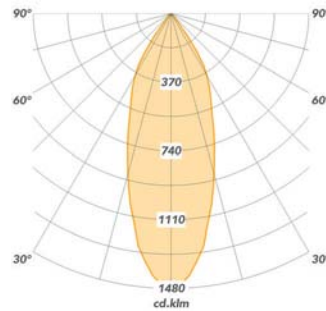

## RM-Q II

Hoogwaardige, tweevoudige, rechthoekige, richtbare inbouwspot voor presentatie en accenten. Kan worden toegepast in winkels, kantoren, galerijen, musea en showrooms.

Algemeen:	Geschikt voor binnen gebruik Aluminium behuizing 5 jaar garantie Externe driver met 3p Wieland
Kleur behuizing:	Signaalwit ral 9003 Signaalgrijs ral 7004 Gitzwart ral 9005
Energielabel *:	A++
Lichtkleur:	Warmwit Wit Koudwit
Kleurweergave:	CRI >80 CRI >90
Kleur tolerantie:	3 SDCM
LED levensduur:	>60.000h (L70 F10)
Uitstralingshoek:	15°, 30°, 45°, 60°
Afmeting:	380 x 205 x 157mm
Zaagmaat:	365 x 190mm
Inbouwdiepte:	200mm
IP waarde:	IP20
Gewicht:	3,15kg
Opties:	Dali driver met 5p Wieland Casambi BlueTooth driver

RM-QII	LED	P(W)	Output (lm)	Eff (lm/W)	Reflector	Energielabel
2320-00064	827	71	7.106	100	60°	A+
2320-00080	830	71	7.288	103	60°	A+
2320-00096	840	71	7.598	107	60°	A++
2320-00016	927	71	6.023	85	60°	A+
2320-00032	930	71	6.173	87	60°	A+
2320-00048	940	71	6.618	94	60°	A+
2320-00077	830	26	2.992	115	60°	A+
2320-00078	830	38	4.176	110	60°	A+
2320-00079	830	54	5.682	105	60°	A+
2320-00080	830	71	7.288	103	60°	A+
2320-00068	830	71	7.054	100	15°	A+
2320-00072	830	71	7.054	100	30°	A+
2320-00076	830	71	6.702	95	45°	A+
2320-00080	830	71	7.288	103	60°	A+

15° (2320-00068)

30° (2320-00072)

45° (2320-00076)

60° (2320-00080)