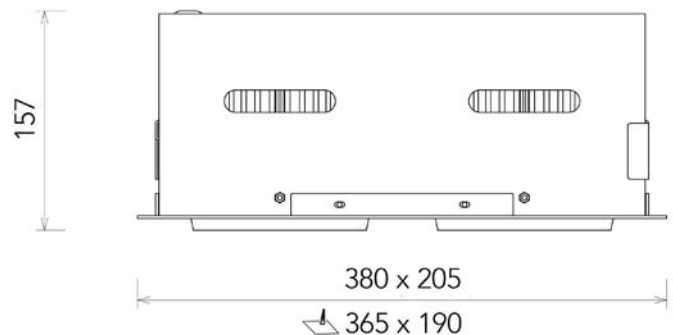

## RM-Q II

Hoogwaardige, tweevoudige, rechthoekige, richtbare inbouwspot voor presentatie en accenten. Kan worden toegepast in winkels, kantoren, galerijen, musea en showrooms.

Algemeen:	Geschikt voor binnen gebruik Aluminium behuizing 5 jaar garantie Externe driver met 3p Wieland
Kleur behuizing:	Signaalwit ral 9003 Signaalgrijs ral 7004 Gitzwart ral 9005
Energielabel *:	A++
Lichtkleur:	Warmwit Wit Koudwit
Kleurweergave:	CRI >80 CRI >90
Kleur tolerantie:	3 SDCM
LED levensduur:	>60.000h (L70 F10)
Uitstralingshoek:	15°, 30°, 45°, 60°
Afmeting:	380 x 205 x 157mm
Zaagmaat:	365 x 190mm
Inbouwdiepte:	200mm
IP waarde:	IP20
Gewicht:	3,15kg
Opties:	Dali driver met 5p Wieland Casambi BlueTooth driver

RM-QII	LED	P(W)	Output (lm)	Eff (lm/W)	Reflector	Energielabel
2320-00064	827	71	7.106	100	60°	A+
2320-00080	830	71	7.288	103	60°	A+
2320-00096	840	71	7.598	107	60°	A++
2320-00016	927	71	6.023	85	60°	A+
2320-00032	930	71	6.173	87	60°	A+
2320-00048	940	71	6.618	94	60°	A+
2320-00077	830	26	2.992	115	60°	A+
2320-00078	830	38	4.176	110	60°	A+
2320-00079	830	54	5.682	105	60°	A+
2320-00080	830	71	7.288	103	60°	A+
2320-00068	830	71	7.054	100	15°	A+
2320-00072	830	71	7.054	100	30°	A+
2320-00076	830	71	6.702	95	45°	A+
2320-00080	830	71	7.288	103	60°	A+