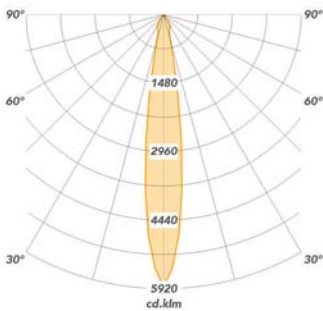

## RM-Q II

Hoogwaardige, tweevoudige, rechthoekige, richtbare inbouwspot voor presentatie en accenten. Kan worden toegepast in winkels, kantoren, galerijen, musea en showrooms.

Algemeen:	Geschikt voor binnen gebruik Aluminium behuizing 5 jaar garantie Externe driver met 3p Wieland
Kleur behuizing:	Signaalwit ral 9003 Signaalgrijs ral 7004 Gitzwart ral 9005
Energielabel *:	A++
Lichtkleur:	Warmwit Wit Koudwit
Kleurweergave:	CRI >80 CRI >90
Kleur tolerantie:	3 SDCM
LED levensduur:	>60.000h (L70 F10)
Uitstralingshoek:	15°, 30°, 45°, 60°
Afmeting:	380 x 205 x 157mm
Zaagmaat:	365 x 190mm
Inbouwdiepte:	200mm
IP waarde:	IP20
Gewicht:	3,15kg
Opties:	Dali driver met 5p Wieland Casambi BlueTooth driver

RM-QII	LED	P(W)	Output (lm)	Eff (lm/W)	Reflector	Energielabel
2320-00064	827	71	7.106	100	60°	A+
2320-00080	830	71	7.288	103	60°	A+
2320-00096	840	71	7.598	107	60°	A++
2320-00016	927	71	6.023	85	60°	A+
2320-00032	930	71	6.173	87	60°	A+
2320-00048	940	71	6.618	94	60°	A+
2320-00077	830	26	2.992	115	60°	A+
2320-00078	830	38	4.176	110	60°	A+
2320-00079	830	54	5.682	105	60°	A+
2320-00080	830	71	7.288	103	60°	A+
2320-00068	830	71	7.054	100	15°	A+
2320-00072	830	71	7.054	100	30°	A+
2320-00076	830	71	6.702	95	45°	A+
2320-00080	830	71	7.288	103	60°	A+

15° (2320-00068)

30° (2320-00072)

45° (2320-00076)

60° (2320-00080)