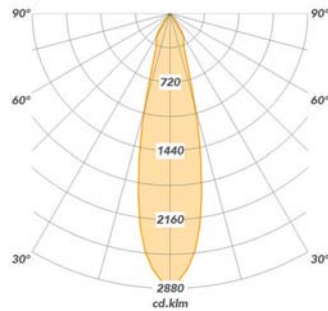

## RM-Q II

Hoogwaardige, tweevoudige, rechthoekige, richtbare inbouwspot voor presentatie en accenten. Kan worden toegepast in winkels, kantoren, galerijen, musea en showrooms.

Algemeen:	Geschikt voor binnen gebruik Aluminium behuizing 5 jaar garantie Externe driver met 3p Wieland
Kleur behuizing:	Signaalwit ral 9003 Signaalgrijs ral 7004 Gitzwart ral 9005
Energielabel *:	A++
Lichtkleur:	Warmwit Wit Koudwit
Kleurweergave:	CRI >80 CRI >90
Kleur tolerantie:	3 SDCM
LED levensduur:	>60.000h (L70 F10)
Uitstralingshoek:	15°, 30°, 45°, 60°
Afmeting:	380 x 205 x 157mm
Zaagmaat:	365 x 190mm
Inbouwdiepte:	200mm
IP waarde:	IP20
Gewicht:	3,15kg
Opties:	Dali driver met 5p Wieland Casambi BlueTooth driver

RM-QII	LED	P(W)	Output (lm)	Eff (lm/W)	Reflector	Energielabel
2320-00064	827	71	7.106	100	60°	A+
2320-00080	830	71	7.288	103	60°	A+
2320-00096	840	71	7.598	107	60°	A++
2320-00016	927	71	6.023	85	60°	A+
2320-00032	930	71	6.173	87	60°	A+
2320-00048	940	71	6.618	94	60°	A+
2320-00077	830	26	2.992	115	60°	A+
2320-00078	830	38	4.176	110	60°	A+
2320-00079	830	54	5.682	105	60°	A+
2320-00080	830	71	7.288	103	60°	A+
2320-00068	830	71	7.054	100	15°	A+
2320-00072	830	71	7.054	100	30°	A+
2320-00076	830	71	6.702	95	45°	A+
2320-00080	830	71	7.288	103	60°	A+

15° (2320-00068)

30° (2320-00072)

45° (2320-00076)

60° (2320-00080)