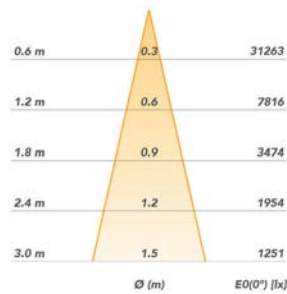

30° (2320-00072)