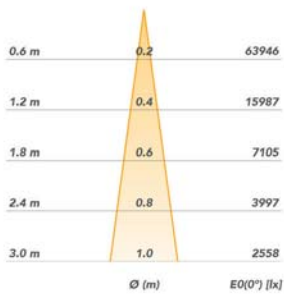

RM-QII	LED	P(W)	Output (lm)	Eff (lm/W)	Reflector	Energielabel
2320-00064	827	71	7.106	100	60°	A+
2320-00080	830	71	7.288	103	60°	A+
2320-00096	840	71	7.598	107	60°	A++
2320-00016	927	71	6.023	85	60°	A+
2320-00032	930	71	6.173	87	60°	A+
2320-00048	940	71	6.618	94	60°	A+
2320-00077	830	26	2.992	115	60°	A+
2320-00078	830	38	4.176	110	60°	A+
2320-00079	830	54	5.682	105	60°	A+
2320-00080	830	71	7.288	103	60°	A+
2320-00068	830	71	7.054	100	15°	A+
2320-00072	830	71	7.054	100	30°	A+
2320-00076	830	71	6.702	95	45°	A+
2320-00080	830	71	7.288	103	60°	A+

15° (2320-00068)