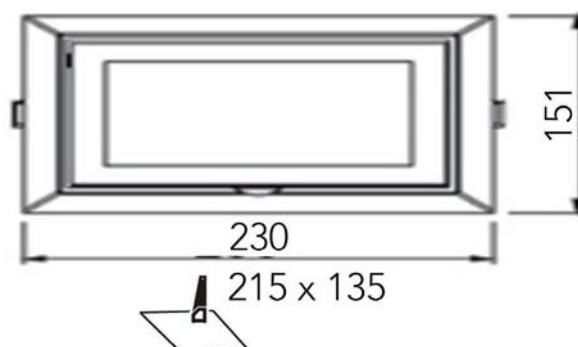

RT

Richtbare, rechthoekige inbouwspot voor wanduitlichting en/of productpresentatie. Kan worden toegepast in winkels, kantoren, galerijen, musea en showrooms.

Algemeen:	Geschikt voor binnen gebruik Aluminium behuizing Externe driver met 3p Wieland
Kleur behuizing:	Signaalwit ral 9003 Signaalgrijs ral 7004 Gitzwart ral 9005
Energie label *:	A++
Lichtkleur:	Warmwit Wit Koudwit Speciale kleuren
Kleurweergave:	CRI >80 * CRI >90 *
Kleur tolerantie:	3 of 4 SDCM *
LED levensduur:	>60.000h (L70 F10)
Uitstralingshoek:	50°
Afmeting:	230 x 151 x 95mm
Zaagmaat:	215 x 135mm
Inbouwdiepte:	95mm
IP waarde:	IP20
Gewicht:	1,50kg
Opties:	Dali driver met 5p Wieland Casambi BlueTooth driver

RT	LED	P(W)	Output (lm)	Eff (lm/W)	Reflector	Energielabel
2730-00007	830	27	2.881	108	50°	A++
2730-00001	927	27	2.442	91	50°	A+
2730-00002	930	27	2.502	94	50°	A+
2730-00003	940	27	2.684	100	50°	A+
2730-00004	Fresh Meat	27	1.517	57	50°	A
2730-00006	Gold+	27	1.662	62	50°	A
2730-00005	Gold	27	2.366	88	50°	A+
2730-00010	Meat+	27	1.552	58	50°	A

50° (2730-00007)