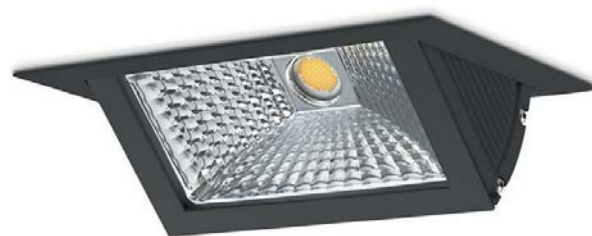

RT

Richtbare, rechthoekige inbouwspot voor wanduitlichting en/of productpresentatie. Kan worden toegepast in winkels, kantoren, galerijen, musea en showrooms.

Algemeen:	Geschikt voor binnen gebruik Aluminium behuizing Externe driver met 3p Wieland
Kleur behuizing:	Signaalwit ral 9003 Signaalgrijs ral 7004 Gitzwart ral 9005
Energie label *:	A++
Lichtkleur:	Warmwit Wit Koudwit Speciale kleuren
Kleurweergave:	CRI >80 * CRI >90 *
Kleur tolerantie:	3 of 4 SDCM *
LED levensduur:	>60.000h (L70 F10)
Uitstralingshoek:	50°
Afmeting:	230 x 151 x 95mm
Zaagmaat:	215 x 135mm
Inbouwdiepte:	95mm
IP waarde:	IP20
Gewicht:	1,50kg
Opties:	Dali driver met 5p Wieland Casambi BlueTooth driver

RT	LED	P(W)	Output (lm)	Eff (lm/W)	Reflector	Energielabel
2730-00007	830	27	2.881	108	50°	A++
2730-00001	927	27	2.442	91	50°	A+
2730-00002	930	27	2.502	94	50°	A+
2730-00003	940	27	2.684	100	50°	A+
2730-00004	Fresh Meat	27	1.517	57	50°	A
2730-00006	Gold+	27	1.662	62	50°	A
2730-00005	Gold	27	2.366	88	50°	A+
2730-00010	Meat+	27	1.552	58	50°	A