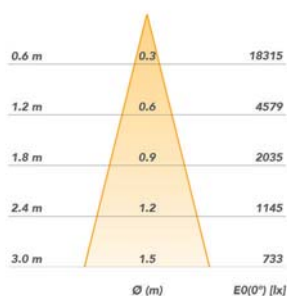

RX-M	LED	P(W)	Output (lm)	Eff (lm/W)	Reflector	Energielabel
2620-00056	830	19	1943	104	36°	A+
2620-00002	927	19	1606	86	36°	A+
2620-00008	930	19	1646	88	36°	A+
2620-00014	940	19	1765	95	36°	A+
2620-00044	Fashion	19	1498	80	36°	A+
2620-00038	Fresh Meat	19	959	51	36°	A
2620-00032	Gold+	19	1052	56	36°	A
2620-00026	Gold	19	1498	80	36°	A+
2620-00020	Meat+	19	1020	55	36°	A
2620-00071	830	13	1393	111	36°	A++
2620-00056	830	19	1943	104	36°	A+
2620-00059	830	27	2645	99	36°	A+
2620-00055	830	19	1943	104	24°	A+
2620-00056	830	19	1943	104	36°	A+
2620-00057	830	19	2011	108	60°	A++

24° (2620-00055)