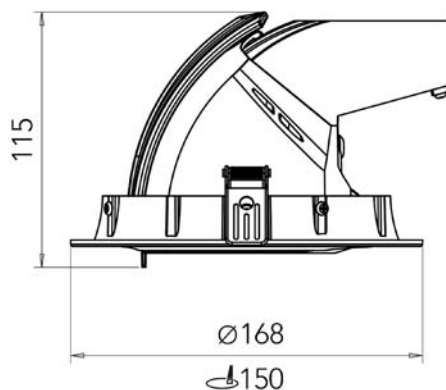

RX-M

De middelgrote uit de reeks, ronde inbouwspot met uitkragend binnenstuk. Kan worden toegepast in winkels, kantoren, galerijen, musea en showrooms.

Algemeen:	Geschikt voor binnen gebruik Aluminium behuizing 5 jaar garantie Externe driver met 3p Wieland
Kleur behuizing:	Signaalwit ral 9003 Signaalgrijs ral 7004 Gitzwart ral 9005
Energielabel *:	A++
Lichtkleur:	Warmwit Wit Koudwit Speciale kleuren
Kleurweergave:	CRI >80 * CRI >90 *
Kleur tolerantie:	3 of 4 SDCM *
LED levensduur:	>60.000h (L70 F10)
Uitstralingshoek:	24°, 36°, 60°
Afmeting:	Ø168 x 115mm
Zaagmaat:	Ø150mm
Inbouwdiepte:	115mm
IP waarde:	IP20
Gewicht:	1,10kg
Opties:	Dali driver met 5p Wieland Casambi Bluetooth driver

RX-M	LED	P(W)	Output (lm)	Eff (lm/W)	Reflector	Energielabel
2620-00056	830	19	1943	104	36°	A+
2620-00002	927	19	1606	86	36°	A+
2620-00008	930	19	1646	88	36°	A+
2620-00014	940	19	1765	95	36°	A+
2620-00044	Fashion	19	1498	80	36°	A+
2620-00038	Fresh Meat	19	959	51	36°	A
2620-00032	Gold+	19	1052	56	36°	A
2620-00026	Gold	19	1498	80	36°	A+
2620-00020	Meat+	19	1020	55	36°	A
2620-00071	830	13	1393	111	36°	A++
2620-00056	830	19	1943	104	36°	A+
2620-00059	830	27	2645	99	36°	A+
2620-00055	830	19	1943	104	24°	A+
2620-00056	830	19	1943	104	36°	A+
2620-00057	830	19	2011	108	60°	A++