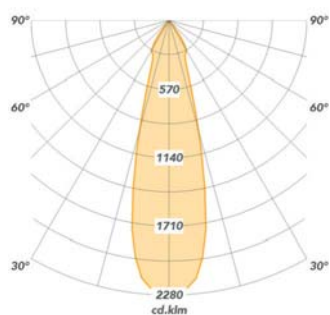

RX-M	LED	P(W)	Output (lm)	Eff (lm/W)	Reflector	Energielabel
2620-00056	830	19	1943	104	36°	A+
2620-00002	927	19	1606	86	36°	A+
2620-00008	930	19	1646	88	36°	A+
2620-00014	940	19	1765	95	36°	A+
2620-00044	Fashion	19	1498	80	36°	A+
2620-00038	Fresh Meat	19	959	51	36°	A
2620-00032	Gold+	19	1052	56	36°	A
2620-00026	Gold	19	1498	80	36°	A+
2620-00020	Meat+	19	1020	55	36°	A
2620-00071	830	13	1393	111	36°	A++
2620-00056	830	19	1943	104	36°	A+
2620-00059	830	27	2645	99	36°	A+
2620-00055	830	19	1943	104	24°	A+
2620-00056	830	19	1943	104	36°	A+
2620-00057	830	19	2011	108	60°	A++

24° (2620-00055)