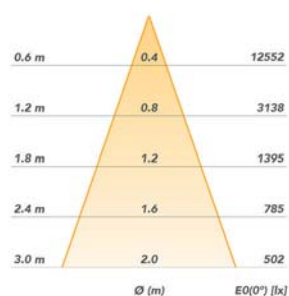

36° (2620-00056)