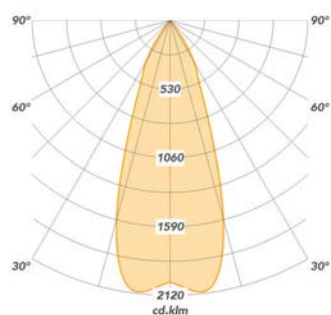

36° (2620-00056)