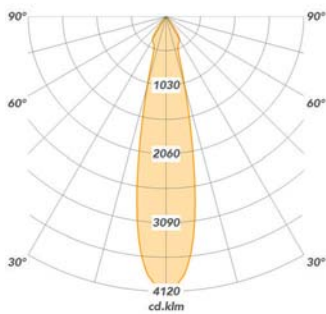

RX-L	LED	P(W)	Output (lm)	Eff (lm/W)	Reflector	Energielabel
2600-00002	927	35	2.892	82	36°	A+
2600-00008	930	35	2.964	84	36°	A+
2600-00014	940	35	3.177	90	36°	A+
2600-00038	830	35	3.499	99	36°	A+
2600-00020	Fresh Meat	34	1.789	53	36°	A
2600-00032	Gold+	34	1.960	58	36°	A
2600-00026	Gold	34	2.791	82	36°	A+
2600-00056	Meat+	34	1.838	52	36°	A
2600-00044	Special Meat	34	1.682	49	36°	A
2600-00011	930	27	2.370	89	36°	A+
2600-00008	930	35	2.964	84	36°	A+
2600-00007	930	35	2.782	79	24°	A+
2600-00008	930	35	2.964	84	36°	A+
2600-00009	930	35	3.011	85	60°	A+

24° (2600-00007)