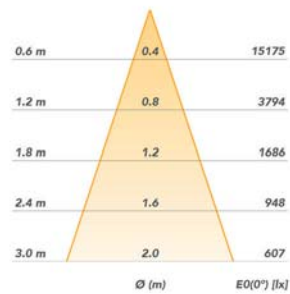

36° (2600-00008)