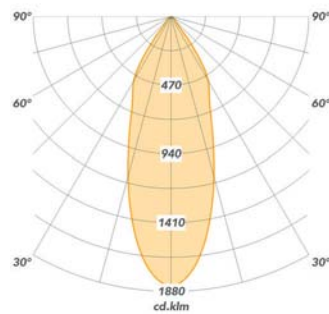

RX-L

De grootste uit de reeks, ronde inbouwspot met uitkragend binnenstuk. Kan worden toegepast in winkels, kantoren, galerijen, musea en showrooms.

Algemeen:	Geschikt voor binnen gebruik Aluminium behuizing 5 jaar garantie Externe driver met 3p Wieland
Kleur behuizing:	Signaalwit ral 9003 Signaalgrijs ral 7004 Gitzwart ral 9005
Energie label *:	A++
Lichtkleur:	Warmwit Wit Koudwit Speciale kleuren
Kleurweergave:	CRI >80 * CRI >90 *
Kleur tolerantie:	3 of 4 SDCM *
LED levensduur:	>60.000h (L70 F10)
Uitstralingshoek:	24°, 36°, 60°
Afmeting:	Ø205 x 195mm
Zaagmaat:	Ø190mm
Inbouwdiepte:	148mm
IP waarde:	IP20
Gewicht:	1,55kg
Opties:	Dali driver met 5p Wieland Casambi met BlueTooth driver

RX-L	LED	P(W)	Output (lm)	Eff (lm/W)	Reflector	Energielabel
2600-00002	927	35	2.892	82	36°	A+
2600-00008	930	35	2.964	84	36°	A+
2600-00014	940	35	3.177	90	36°	A+
2600-00038	830	35	3.499	99	36°	A+
2600-00020	Fresh Meat	34	1.789	53	36°	A
2600-00032	Gold+	34	1.960	58	36°	A
2600-00026	Gold	34	2.791	82	36°	A+
2600-00056	Meat+	34	1.838	52	36°	A
2600-00044	Special Meat	34	1.682	49	36°	A
2600-00011	930	27	2.370	89	36°	A+
2600-00008	930	35	2.964	84	36°	A+
2600-00007	930	35	2.782	79	24°	A+
2600-00008	930	35	2.964	84	36°	A+
2600-00009	930	35	3.011	85	60°	A+

24° (2600-00007)

36° (2600-00008)

60° (2600-00009)