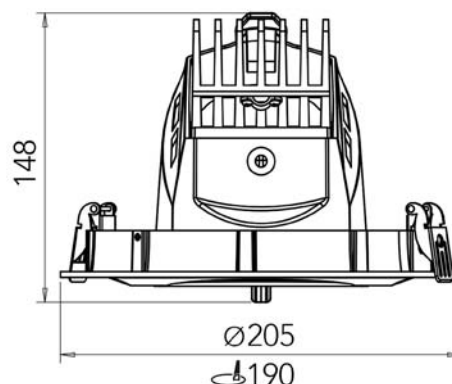

RX-L

De grootste uit de reeks, ronde inbouwspot met uitkragend binnenstuk. Kan worden toegepast in winkels, kantoren, galerijen, musea en showrooms.

Algemeen:	Geschikt voor binnen gebruik Aluminium behuizing 5 jaar garantie Externe driver met 3p Wieland
Kleur behuizing:	Signaalwit ral 9003 Signaalgrijs ral 7004 Gitzwart ral 9005
Energie label *:	A++
Lichtkleur:	Warmwit Wit Koudwit Speciale kleuren
Kleurweergave:	CRI >80 * CRI >90 *
Kleur tolerantie:	3 of 4 SDCM *
LED levensduur:	>60.000h (L70 F10)
Uitstralingshoek:	24°, 36°, 60°
Afmeting:	Ø205 x 195mm
Zaagmaat:	Ø190mm
Inbouwdiepte:	148mm
IP waarde:	IP20
Gewicht:	1,55kg
Opties:	Dali driver met 5p Wieland Casambi met BlueTooth driver

RX-L	LED	P(W)	Output (lm)	Eff (lm/W)	Reflector	Energielabel
2600-00002	927	35	2.892	82	36°	A+
2600-00008	930	35	2.964	84	36°	A+
2600-00014	940	35	3.177	90	36°	A+
2600-00038	830	35	3.499	99	36°	A+
2600-00020	Fresh Meat	34	1.789	53	36°	A
2600-00032	Gold+	34	1.960	58	36°	A
2600-00026	Gold	34	2.791	82	36°	A+
2600-00056	Meat+	34	1.838	52	36°	A
2600-00044	Special Meat	34	1.682	49	36°	A
2600-00011	930	27	2.370	89	36°	A+
2600-00008	930	35	2.964	84	36°	A+
2600-00007	930	35	2.782	79	24°	A+
2600-00008	930	35	2.964	84	36°	A+
2600-00009	930	35	3.011	85	60°	A+