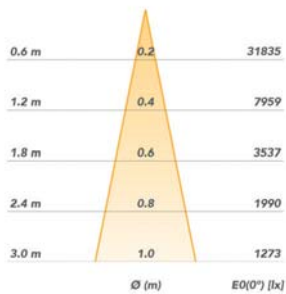

RX-L	LED	P(W)	Output (lm)	Eff (lm/W)	Reflector	Energielabel
2600-00002	927	35	2.892	82	36°	A+
2600-00008	930	35	2.964	84	36°	A+
2600-00014	940	35	3.177	90	36°	A+
2600-00038	830	35	3.499	99	36°	A+
2600-00020	Fresh Meat	34	1.789	53	36°	A
2600-00032	Gold+	34	1.960	58	36°	A
2600-00026	Gold	34	2.791	82	36°	A+
2600-00056	Meat+	34	1.838	52	36°	A
2600-00044	Special Meat	34	1.682	49	36°	A
2600-00011	930	27	2.370	89	36°	A+
2600-00008	930	35	2.964	84	36°	A+
2600-00007	930	35	2.782	79	24°	A+
2600-00008	930	35	2.964	84	36°	A+
2600-00009	930	35	3.011	85	60°	A+

24° (2600-00007)