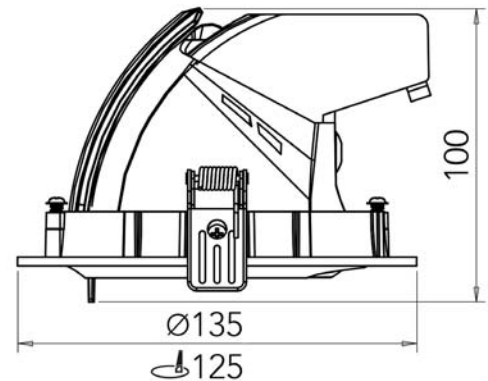

## RX-S

De kleinste uit de reeks, ronde inbouwspot met uitkragend binnenstuk. Kan worden toegepast in winkels, kantoren, galerijen, musea en showrooms.

Algemeen:	Geschikt voor binnen gebruik Aluminium behuizing 5 jaar garantie Externe driver met 3p Wieland
Kleur behuizing:	Signaalwit ral 9003 Signaalgrijs ral 7004 Gitzwart ral 9005
Energielabel *:	A++
Lichtkleur:	Warmwit Wit Koudwit
Kleurweergave:	CRI >80 CRI >90
Kleur tolerantie:	3 SDCM
LED levensduur:	>60.000h (L70 F10)
Uitstralingshoek:	15°, 24°, 36°
Afmeting:	Ø135 x 100mm
Zaagmaat:	Ø125mm
Inbouwdiepte:	100mm
IP waarde:	IP20
Gewicht:	1,00kg
Opties:	Dali driver 5p Wieland Casambi BlueTooth driver

RX-S	LED	P(W)	Output (lm)	Eff (lm/W)	Reflector	Energielabel
2625-00006	827	19	1906	102	36°	A+
2625-00012	830	19	1955	105	36°	A++
2625-00018	840	19	2038	109	36°	A++
2625-00024	927	19	1616	87	36°	A+
2625-00030	930	19	1655	89	36°	A+
2625-00036	940	19	1775	95	36°	A+
2625-00009	830	13	1400	109	36°	A++
2625-00012	830	19	1955	105	36°	A++
2625-00010	830	19	1955	105	15°	A++
2625-00011	830	19	1955	105	24°	A++
2625-00012	830	19	1955	105	36°	A++