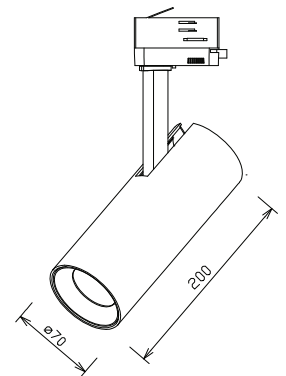

TV-M

Hoogwaardige, kleine, stijlvolle trackspot met slank design.

Kan worden toegepast in winkels, kantoren, galerijen, musea en showrooms.

Algemeen:	Geschikt voor binnen gebruik Aluminium behuizing 5 jaar garantie
Kleur behuizing:	Signaalwit ral 9003 Signaalgrijs ral 7004 Gitzwart ral 9005
Energielabel *:	A++
Lichtkleur:	Warmwit Wit Koudwit
Kleurweergave:	CRI >80 CRI >90
Kleur tolerantie:	3 SDCM
LED levensduur:	>55.000h (L80 F10)
Uitstralingshoek:	15°, 24°, 38°, 60°
Afmeting:	Ø70 x 200mm
IP waarde:	IP20
Gewicht:	0,50kg

TV-M	LED	P(W)	Output (lm)	Eff (lm/W)	Reflector	Energielabel
3675-00011	827	10	1.072	110	38°	A++
3675-00031	830	10	1.117	115	38°	A++
3675-00051	840	10	1.149	118	38°	A++
3675-00071	927	10	877	90	38°	A+
3675-00091	930	10	909	94	38°	A+
3675-00111	940	10	998	102	38°	A++
3675-00031	830	10	1.117	115	38°	A++
3675-00032	830	14	1.546	117	38°	A++
3675-00033	830	19	2.193	119	38°	A++
3675-00034	830	23	2.580	116	38°	A++
3675-00035	830	27	2.981	112	38°	A++
3675-00021	830	10	1.117	115	15°	A++
3675-00026	830	10	1.117	115	24°	A++
3675-00031	830	10	1.117	115	38°	A++
3675-00036	830	10	1.117	115	60°	A++